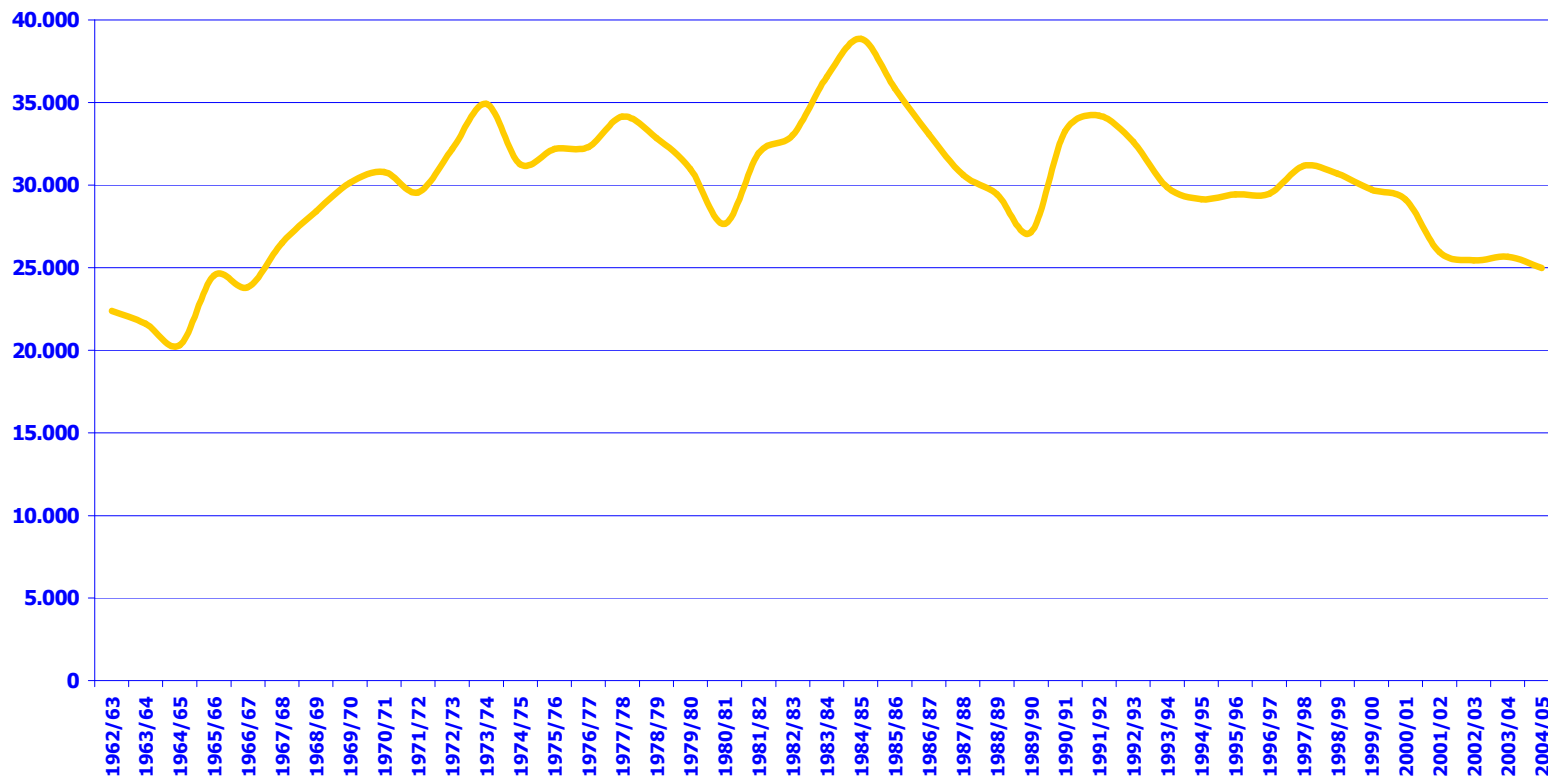

Figura 2: spettatori medi per gara in serie A dal 1962/63 al 2004/05

Fonte: Lega Calcio