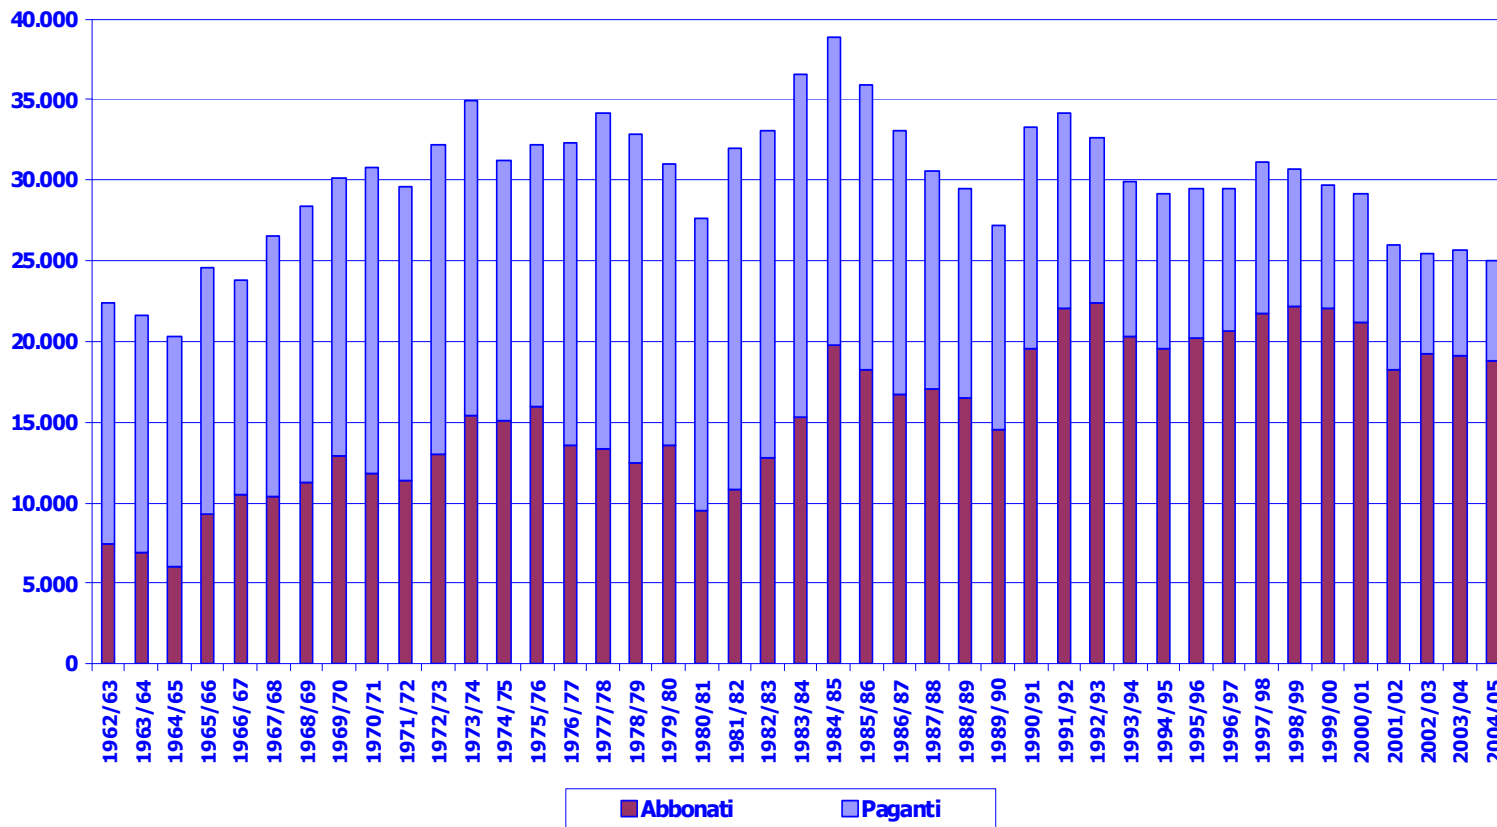

Figura 1: media degli spettatori paganti e abbonati della serie A dal 1962/63 al 2004/05

Fonte: Lega Calcio

Figura 2: spettatori medi per gara in serie A dal 1962/63 al 2004/05

Fonte: Lega Calcio