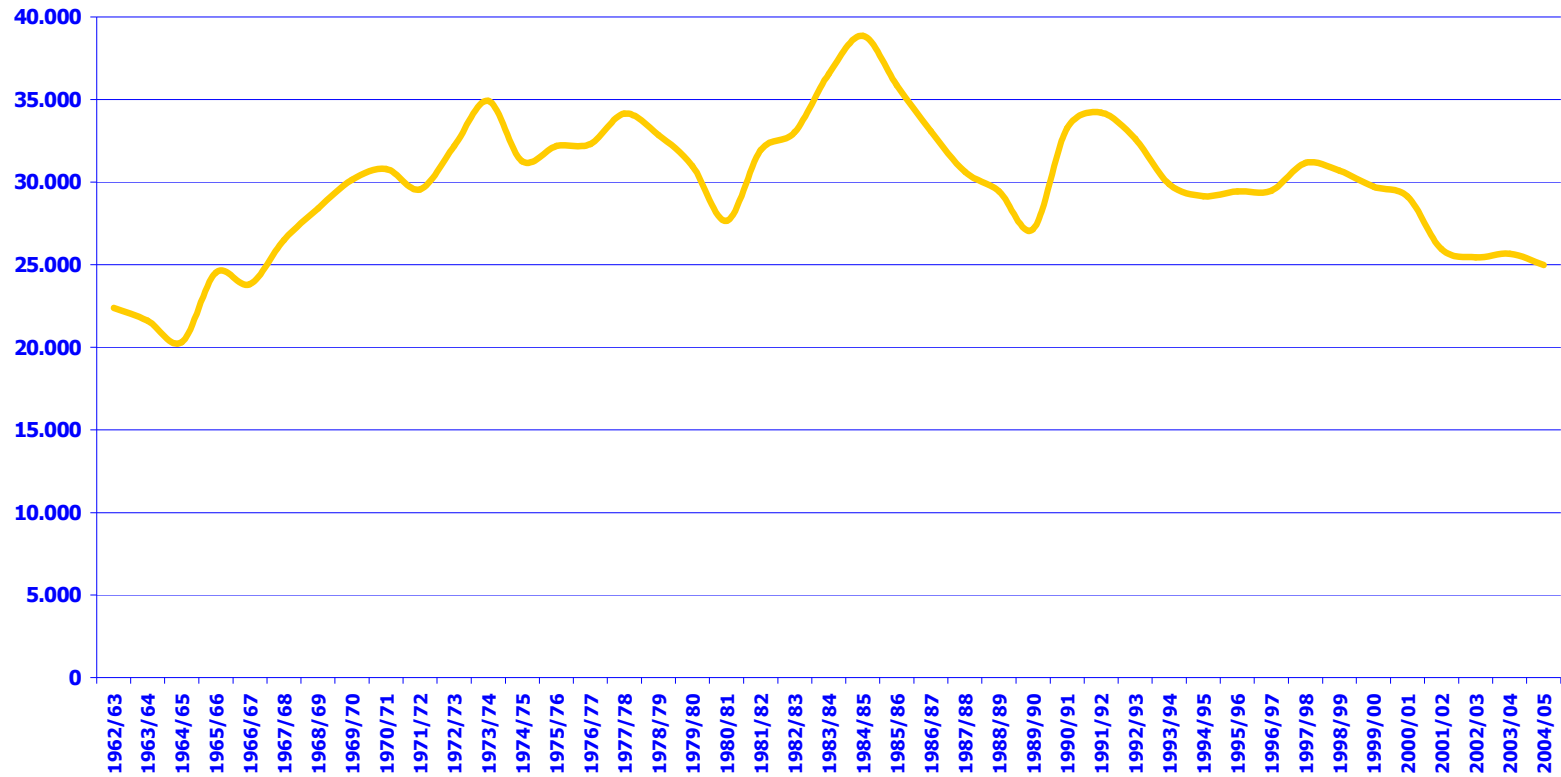

Figura 1: media degli spettatori paganti e abbonati della serie A dal 1962/63 al 2004/05

Fonte: Lega Calcio

Figura 2: spettatori medi per gara in serie A dal 1962/63 al 2004/05

Fonte: Lega Calcio